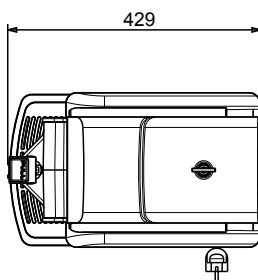

Boven aanzicht

Elektra

Voltage	
560096 (SP1New)	220-240 V/1 ph/50 Hz
Elektrisch max. vermogen	0.4 kW
Stekker type	CE-SCHUKO

Algemene gegevens

Externe afmetingen, lengte	262 mm
Externe afmetingen, breedte	427 mm
Externe afmetingen, hoogte	612 mm
Gewicht, netto	28 kg

Overige gegevens

GWP index	3

Duurzaamheid

Amperage	2.1 Amps
Koelmiddel	R290
Koelmiddel gewicht	68 g

Granita en ijsroom
Granita en ijsroom dispenser, 1 geïsoleerde 5 liter container
Het bedrijf behoudt het recht de producten te modificeren zonder voorafgaande melding.

2024.10.18