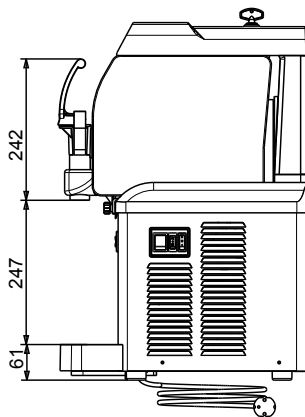

Electrolux
PROFESSIONAL

Granita en ijsroom Granita en ijsroom dispenser, 1 geïsoleerde 5 liter container

Zij aanzicht

Elektra

Voltage	
560096 (SP1New)	220-240 V/1 ph/50 Hz
Elektrisch max. vermogen	0.4 kW
Stekker type	CE-SCHUKO

Algemene gegevens

Externe afmetingen, lengte	262 mm
Externe afmetingen, breedte	427 mm
Externe afmetingen, hoogte	612 mm
Gewicht, netto	28 kg

Overige gegevens

GWP index	3

Duurzaamheid

Amperage	2.1 Amps
Koelmiddel	R290
Koelmiddel gewicht	68 g

Granita en ijsroom
Granita en ijsroom dispenser, 1 geïsoleerde 5 liter container
Het bedrijf behoudt het recht de producten te modificeren zonder voorafgaande melding.

2024.10.18