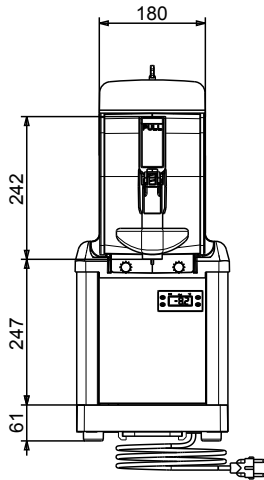

Electrolux
PROFESSIONAL

Granita en ijsroom Granita en ijsroom dispenser, 1 geïsoleerde 5 liter container

Front aanzicht

Zij aanzicht